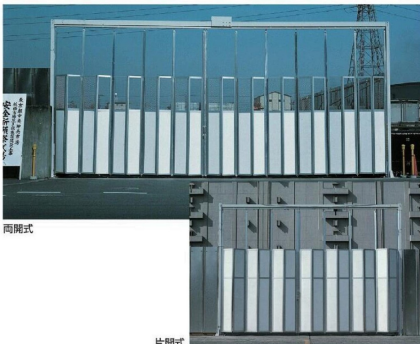

分類コード 09110

ストロングゲート (パネルキャスタータイプ)

- 軽量パネル専用ゲート。ロングスパンに最適。

H=2000

規格サイズコード	品番	スパン	サイズW	価格(円)
SRG9036	SRG9-36	4	3600	
SRG9045	SRG9-45	5	4500	
SRG9054	SRG9-54	6	5400	
SRG9063	SRG9-63	7	6300	
SRG9072	SRG9-72	8	7200	
SRG9081	SRG9-81	9	8100	
SRG9090	SRG9-90	10	9000	
SRG9099	SRG9-99	11	9900	
SRG9108	SRG9-108	12	10800	
SRG9117	SRG9-117	13	11700	
SRG9126	SRG9-126	14	12600	

H=3000もあります。
※SRG9-45以下は片開き、SRG9-54以上は両開きになります。

パネルゲート柱付 PS・PP・PM

両開式

片開式

- アルミ複合板を使用し、低コスト、強化を実現しました。
- 部品点数を最小限度にとどめ、軽量化をはかりました。
- 軽量化、シンプル構造により、取付解体作業が大幅に簡略化されました。
- 長尺、特注サイズも可能です。
- パネル種類 PS パネル/メッシュ
PP パネル/パネル
PM メッシュ/メッシュ